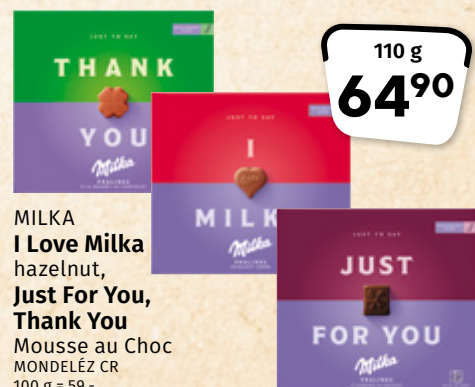

190 g
19⁹⁰

ZOTT Cremore Duo
vybrané druhy
ZOTT
100 g = 10,47

500 g
24⁹⁰

HOLLANDIA Selský jogurt
bílý
HOLLANDIA
KARLOVY VARY
1 kg = 49,80

80 g
19⁹⁰

VITANA Tekutá marináda
vybrané druhy
ORKLA FOODS
100 g = 24,88

120/125 g
29⁹⁰

HAMÉ Pomazánka
vybrané druhy
ORKLA FOODS
100 g = 24,92/23,92

150 g
31⁹⁰

TANY Šumavský sýr
vybrané druhy
TANY NÝRSKO
100 g = 21,27

125 g
31⁹⁰

Zálesák
vybrané druhy
ALIMPEX FOOD
100 g = 25,52

190 g
19⁹⁰

VITANA Polévka
vybrané druhy
ORKLA FOODS
100 g = 47,09/27,26/44,66/42,46

55/95/58/61 g
25⁹⁰

HAMÉ Ovocná svačinka
vybrané druhy
ORKLA FOODS
100 g = 10,47

110 g
64⁹⁰

MILKA I Love Milka
hazelnut,
Just For You, Thank You
Mousse au Choc
MONDELÉZ ČR
100 g = 59,-

3 x 27 g
19⁹⁰

SEDITA
**Mini
Horalky**
arašídové
IDC PRAHA
100 g = 24,57

MIESZKO
Amoretta Classic
čokoládová bonboniéra
FS IMPORT-EXPORT
100 g = 42,82

280 g
119⁹⁰

CHUPA CHUPS
**Melody Pops,
3D Skull**
vybrané druhy
PERFETTI VAN MELLE
100 g = 72,67