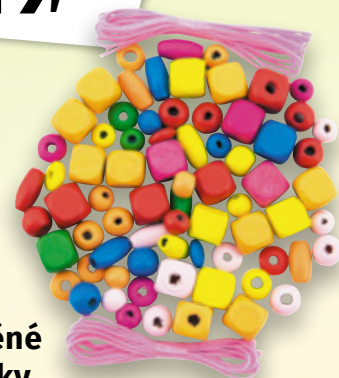

délka 23 cm, na setrvačník, se 3 stavebními vozidly 7,5 cm na zpětný chod

239,-

Dětská hra SCHOVKA

pro 2 až 6 hráčů, více variant obtížnosti, pro děti od 3 let

119,90

Pexeso DINOSAURŮ

Klasická hra pro všechny věkové kategorie, rozvíjí paměť a soustředění, kartičky jsou vyrobeny z kvalitního pevného kartonu, pro děti od 4 let

119,90

Dřevěné korálky

různé druhy a tvary korálků s gumičkami, sada obsahuje cca 300 ks korálků, vhodné pro rozvoj dětské motoriky, trpělivosti i fantazie, pro děti od 3 let.

299,90

Panenka kloubová

cestovatelka, 15 cm, s doplňky