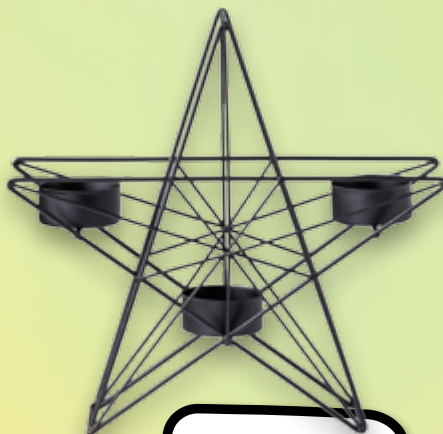

dřevěný,
hvězda/stromek,
barva přírodní-modrá

69,90

**Dekorace
stromek**

dřevěný,
8,5 × 23,5 cm,
různobarevný

29,90

**Zápich
skřítek**

dřevěný,
různé druhy

139,90