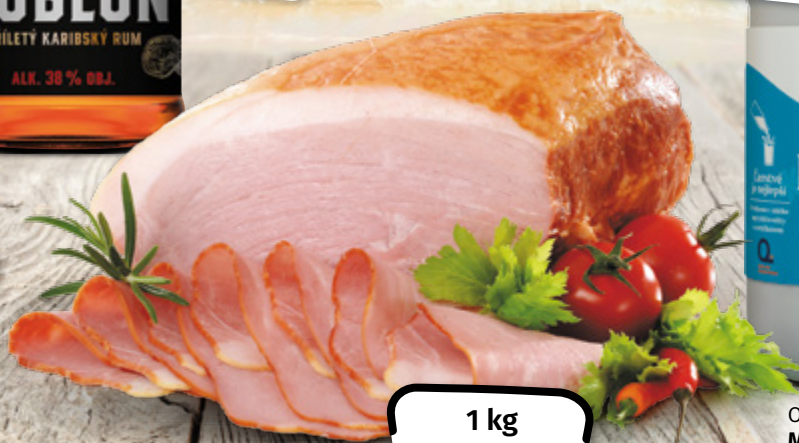

0,5 l  
**11<sup>90</sup>**

VELKOPOPOVICKÝ  
**Kozel 10**  
světlé výčepní pivo  
PLZEŇSKÝ PRAZDROJ  
1 l = 23,80

1 kg  
**199,-**

**Šunka od kosti**  
KRAHULÍK-MASOŽÁVOD KRAHULČÍ,  
MASO UZENINY PÍSEK

OLMA  
**Mléko čerstvé**  
polotučné  
OLMA  
1 l = 25,90